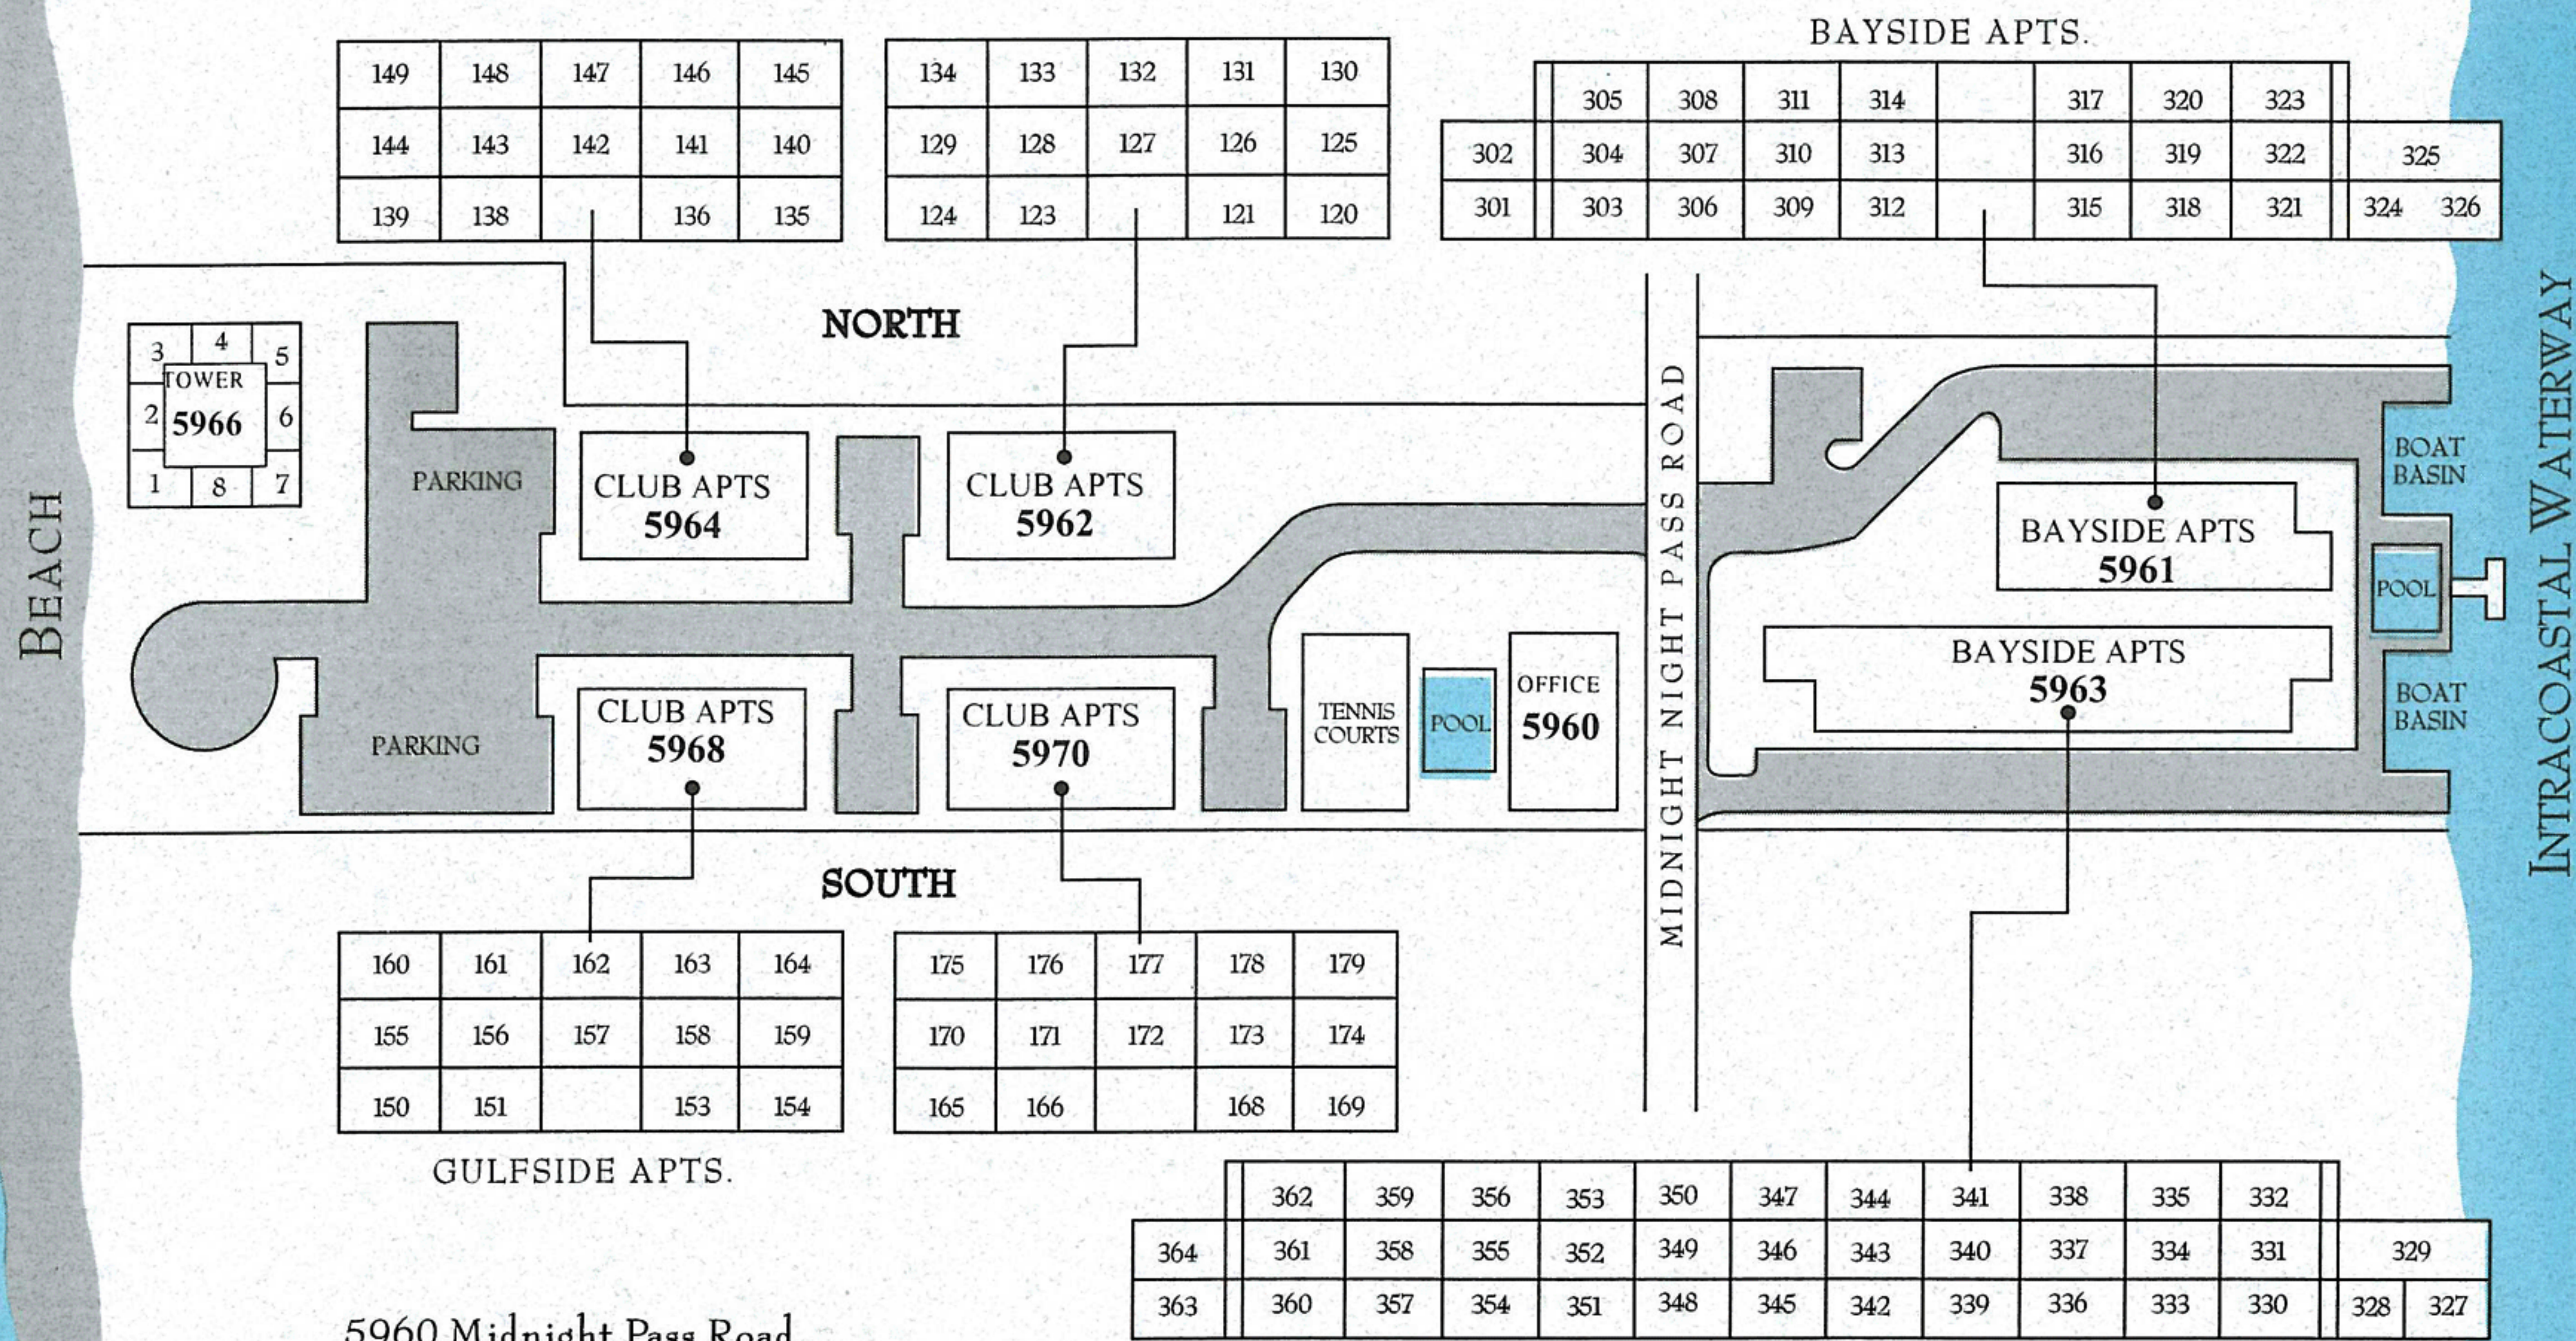

LOCATOR MAP

149	148	147	146	145
144	143	142	141	140
139	138		136	135

134	133	132	131	130
129	128	127	126	125
124	123		121	120

BAYSIDE APTS.

	305	308	311	314		317	320	323	
302	304	307	310	313		316	319	322	325
301	303	306	309	312		315	318	321	324 326

3	4	5
TOWER		
2	5966	6
1	8	7

GULFSIDE APTS.

160	161	162	163	164
155	156	157	158	159
150	151		153	154

175	176	177	178	179
170	171	172	173	174
165	166		168	169

BAYSIDE APTS.

	362	359	356	353	350	347	344	341	338	335	332	
364	361	358	355	352	349	346	343	340	337	334	331	329
363	360	357	354	351	348	345	342	339	336	333	330	328 327

5960 Midnight Pass Road  
 Siesta Key, Sarasota, FL 34242  
 941/349-1911 Ext. 100